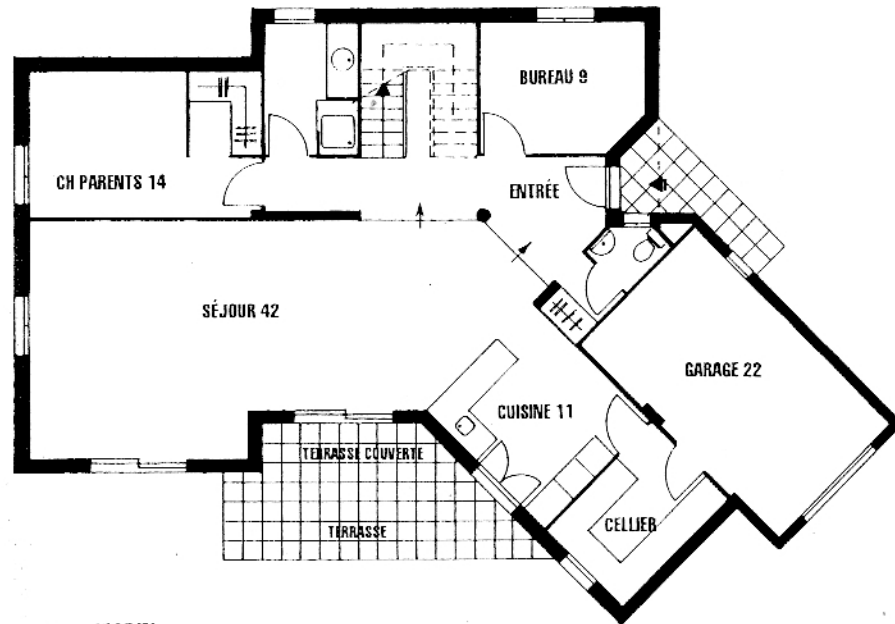

# MAISON DELMAS

4 CHAMBRES + bureau - 4 Faces - façade 18 m -

Une maison classique pouvant s'adapter à la plupart des terrains.

Les pièces à vivre bénéficient de la meilleure orientation et se prolongent par une terrasse pour prendre les repas.

Le décroché du porche lui donne de la profondeur et l'abrite de la tramontane. La partie nuit des parents avec penderie et salle de bains privées est indépendante des autres chambres.

L'entrée avec son escalier en bois sans contremarche, s'ouvre directement sur le séjour pour accentuer la sensation d'espace.

REZ de JARDIN

ÉTAGE

Surface HABITABLE : 158 m<sup>2</sup>

Surface UTILE : 188 m<sup>2</sup>

Finition possible : de style ou contemporain