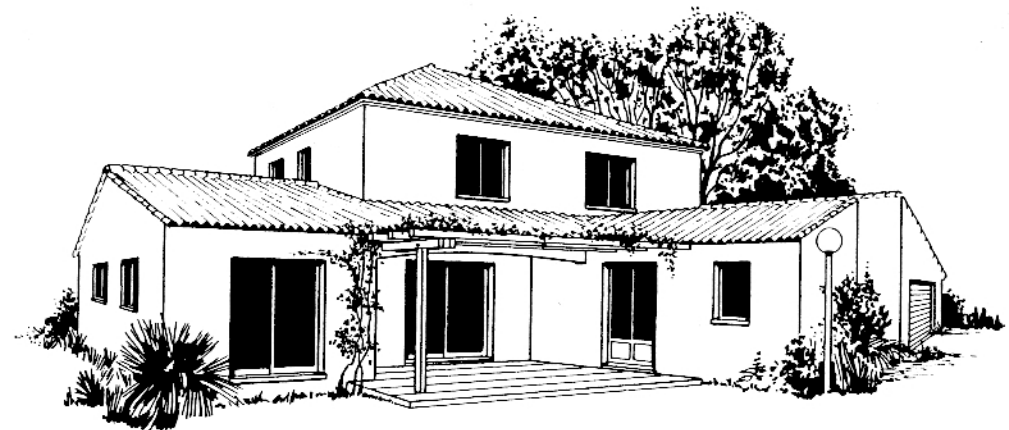

# MAISON DELMAS

4 CHAMBRES + bureau - 4 Faces - façade 18 m -

Une maison classique pouvant s'adapter à la plupart des terrains.

Les pièces à vivre bénéficient de la meilleure orientation et se prolongent par une terrasse pour prendre les repas.

Le décroché du porche lui donne de la profondeur et l'abrite de la tramontane. La partie nuit des parents avec penderie et salle de bains privées est indépendante des autres chambres.

L'entrée avec son escalier en bois sans contremarche, s'ouvre directement sur le séjour pour accentuer la sensation d'espace.

REZ de JARDIN

ÉTAGE

Surface HABITABLE : 158 m<sup>2</sup>

Surface UTILE : 188 m<sup>2</sup>

Finition possible : de style ou contemporain