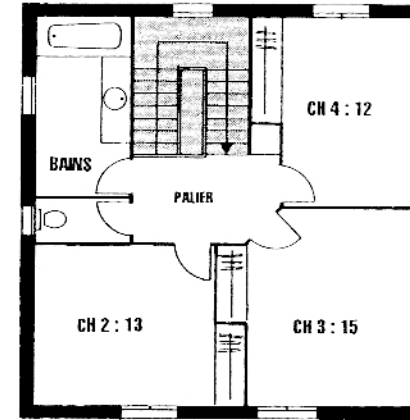

# MAISON DELMAS

4 CHAMBRES + bureau - 4 Faces - façade 18 m -

Une maison classique pouvant s'adapter à la plupart des terrains.

Les pièces à vivre bénéficient de la meilleure orientation et se prolongent par une terrasse pour prendre les repas.

Le décroché du porche lui donne de la profondeur et l'abrite de la tramontane. La partie nuit des parents avec penderie et salle de bains privées est indépendante des autres chambres.

L'entrée avec son escalier en bois sans contremarche, s'ouvre directement sur le séjour pour accentuer la sensation d'espace.

REZ de JARDIN

ÉTAGE

Surface HABITABLE : 158 m<sup>2</sup>

Surface UTILE : 188 m<sup>2</sup>

Finition possible : de style ou contemporain